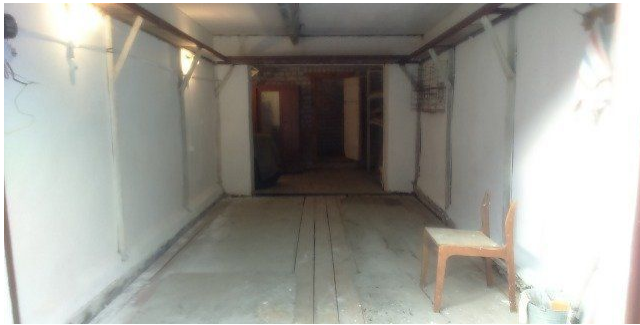

ID:92446**440,000****Гаражи / Гараж, Тюмень, Полевая Улица, 440 000**

Продать или Сдать	Продажа
Тип	Гараж
Город	Тюмень
Район	Центральный
Улица	Полевая Улица

ГК "Северный", размер 3*12, оформлен в собственность, охрана с видекамерами, сделан ремонт, проведено освещение, пол деревянный, полки