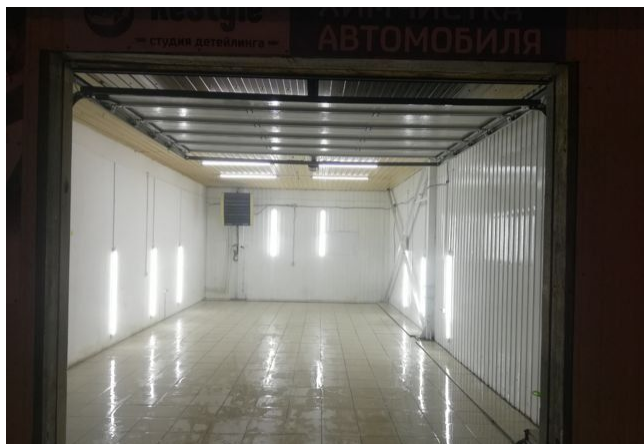

**ID:88884****20,000****Коммерческая / Производственное помещение, Тюмень, Чаплина  
Улица, 20 000**

<b>Продать или Сдать</b>	Аренда
<b>Тип</b>	Производственное помещение
<b>Город</b>	Тюмень
<b>Район</b>	Центральный
<b>Улица</b>	Чаплина Улица
<b>Площадь общая</b>	50

Помещение 50кв.м., 9.8на5м, высота потолков 2.85, высота ворот 2.5м, длина ворот 3м. 380в.