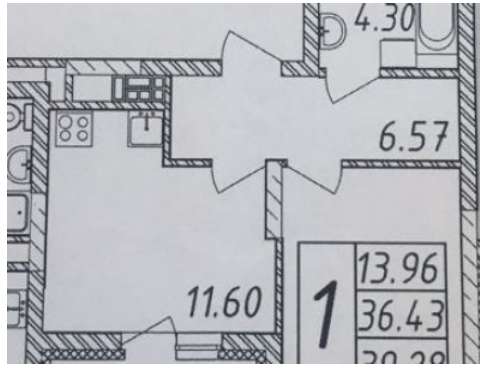

СРОЧНО!!! Дом сдан!!! Продам квартиру в микрорайоне Близком (Академический). Собственник. Площадь квартиры с балконом 42 кв. м. Функциональный коридор позволяет установить два гардеробных шкафа, а на большой лоджии (6 кв.м) можно оборудовать комнату отдыха. Отделка подъезда выполнена в современном стиле, установлен бесшумный лифт. Рядом три новых школы и несколько детских садов, торговый центр, фитнес-клуб с бассейном, магазины, современные детские и спортивные площадки, велодорожки. Из окна открывается вид на Преображенский парк, пруд с уточками, Храм. Ведется круглосуточное видеонаблюдение по всему району. Закрытый от машин двор с современными безопасными детскими площадками. Отделка под ключ. Возможна ипотека. Торг.