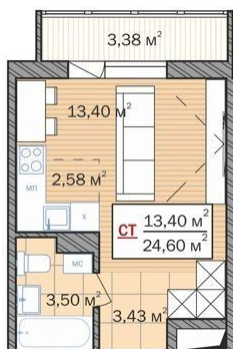

ID:88707
1,620,000
Новостройки / Студия(продажа), Тюмень, Новоселов Улица, 1 620 000

Продать или Сдать	Продажа
Тип	Студия(продажа)
Город	Тюмень
Район	Калининский
Улица	Новоселов Улица
Номер дома	корп. 2
Студия	<input checked="" type="checkbox"/>
Этаж	15
Этажность	15
Материал дома	Панельный
Площадь общая	24.6

Продается светлая студия в быстроразвивающемся районе Плеханова, комната правильной квадратной формы полностью в вашем распоряжении. Дом оборудован собственной котельной, что позволит экономить на платежах ЖКХ. Этаж не последний, сверху есть еще техэтаж. В этом большой плюс, сверху никто не будет ходить. Окна на восточную сторону, прекрасный вид на город. Паркинг состоит из двух уровней, оборудован системой видеонаблюдения. Дом располагается вдалеке от объездной дороги, ближе к улице Ставропольская. Развитая транспортная развязка. Неподалеку остановки общественного транспорта автобус №60, 70, маршрутное такси №57. На территории жилого комплекса предусмотрены спортивные сооружения, детские игровые площадки, зоны тихого отдыха. Рядом ТЦ "Колумб", "Строительный двор", школа, детский сад. поликлиника. В соседнем доме расположены "Магнит", аптека, кулинария, парикмахерская. Дом сдается в конце 2019 года. Продажа от собственника (переуступка доли).