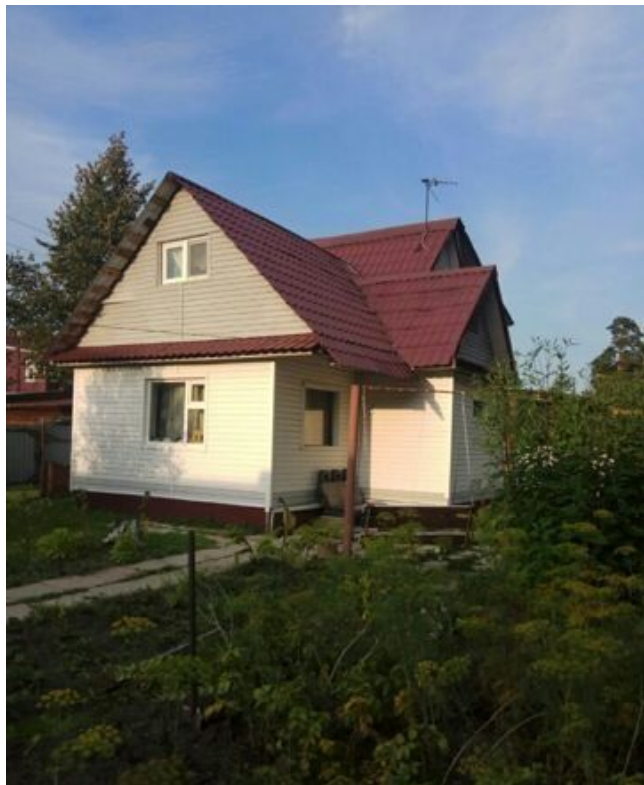

ID:94374**5,000****Частный сектор / Дача, Тюмень, Салаирский Тракт, 5 000**

Продать или Сдать	Аренда
Тип	Дача
Город	Тюмень
Район	Калининский
Улица	Салаирский Тракт
Участок	7
Этажность	2
Материал дома	Брус
Площадь общая	140

сдаём на новогодние каникулы 31 декабря-1 января за два дня 20 т.р., в последующие дни 5 т.р. сутки. Рядом с лесом, водоем (катание на коньках). подробности по тел или вайбер