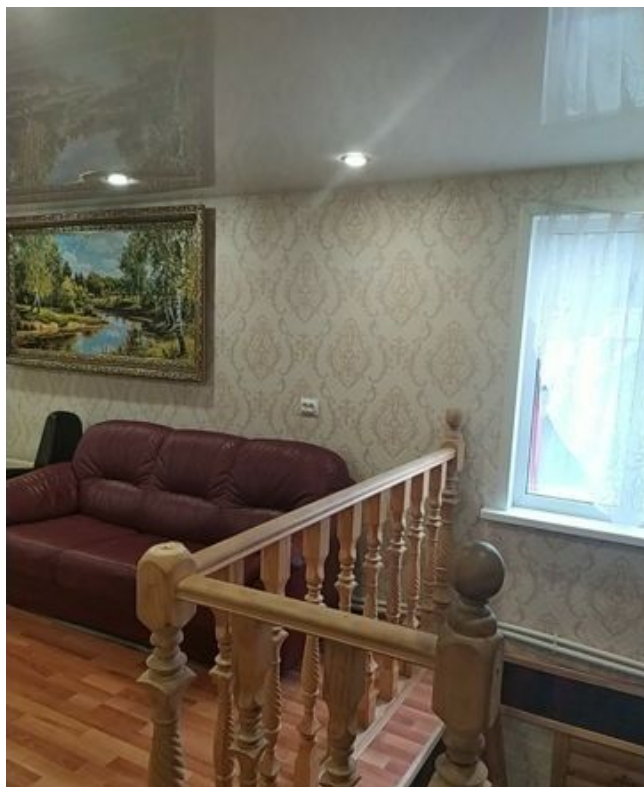

ID:84133**5,000****Частный сектор / Дом, Екатеринбург, 5 000**

Продать или Сдать	Аренда
Тип	Дом
Город	Екатеринбург
Метро	Площадь 1905 года
Участок	10
Этажность	2
Материал дома	Бревно
Площадь общая	100

Уютный двухэтажный дом(100м2) Идеально подойдет для проведения праздников, вечеринок. А также имеется баня на территории.