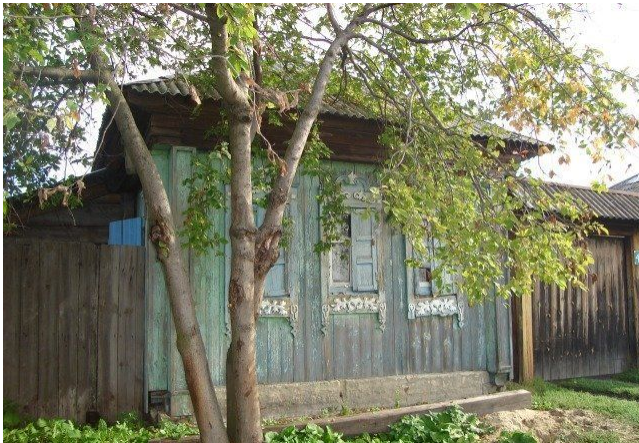

ID:84590**500,000****Частный сектор / Дом, Тюмень, 500 000**

Продать или Сдать	Продажа
Тип	Дом
Город	Тюмень
Участок	8
Этажность	1
Материал дома	Бревно
Площадь общая	20

Продается дом 5X8м, с землей под хоз.нужды и ухоженный земельный участок 8 соток на берегу р.Пышма в Свердловской области, 100км от Тюмени. Есть автобусное сообщение с г.Тюмень.