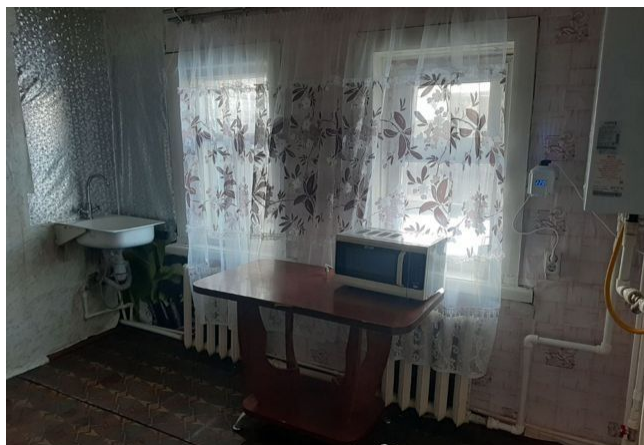

ID:86541**10,000****Частный сектор / Дом, Тюмень, 10 000**

Продать или Сдать	Аренда
Тип	Дом
Город	Тюмень
Район	Калининский
Участок	2
Этажность	1
Материал дома	Бревно
Площадь общая	40

Собственник !!!! сдам пол дома , в газ , вода холодная , горячая. Бани нету, район маяк