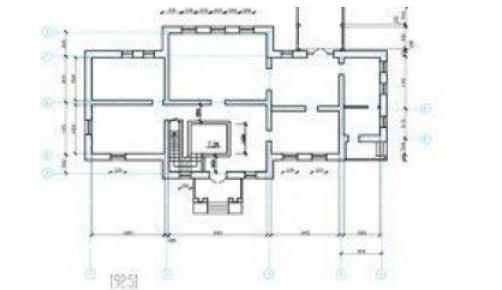

Продается двухэтажный коттедж 305 кв.м., на участке 40 сот., в Тюменском районе, Каменское МО, СПК "Каринка", черта города. Дом выполнен из кирпича и облицован кирпичом. Дом стоит на капитальном фундаменте, что дает уверенность в его прочности, а так же есть 2 фундамента под гараж и баню. Очень интересная планировка! На первом этаже располагается гардеробная, кабинет, гостевая комната с отдельным с/у и гардеробной, кухня, большая гостиная плавно переходит в столовую, из столовой выход на террасу, так же на первом этаже есть санузел и котельная. На втором этаже 3 детские спальни с общим с/у, родительская спальня с отдельным с/у, гардеробной и выходом на балкон. Дом без внутренней отделки, можно внести изменения в планировку по своему усмотрению. Участок огорожен забором. Из коммуникаций: скважина, газ подведен к дому, электричество заведено в дом, септик 12 куб. м. Дом находится в элитном поселке, в экологически чистом районе, рядом лес. Поселок активно заселяется. Дом находится вдали от крупных дорог, что позволяет наслаждаться тишиной и чистым воздухом. Продам СРОЧНО!

Экспликация помещений

Номер помещения	Назначение	Площадь, м²
1	Гангбид	5,61
2	Прихожая	24,3
3	Гардеробная	6,96
4	Кладовая	3,87
5	С/у	2,1
6	С/у	3,33
7	Гостиная спальня	14,1
8	Гардеробная	2,92
9	Кабинет	17,52
10	Гостиная	44,55
11	Спальня	22,4
12	Кухня	19,6
13	Причечная	12
14	Ковельная	6,77