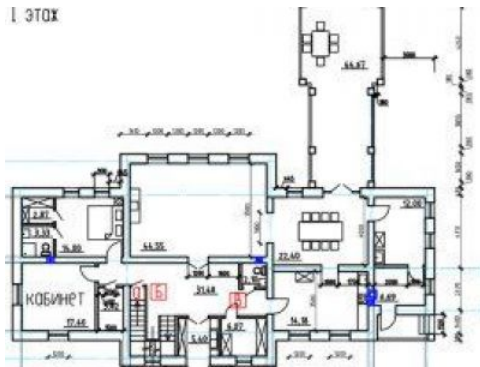

Продается двухэтажный коттедж 305 кв.м., на участке 40 сот., в Тюменском районе, Каменское МО, СПК "Каринка", черта города. Дом выполнен из кирпича и облицован кирпичом. Дом стоит на капитальном фундаменте, что дает уверенность в его прочности, а так же есть 2 фундамента под гараж и баню. Очень интересная планировка! На первом этаже располагается гардеробная, кабинет, гостевая комната с отдельным с/у и гардеробной, кухня, большая гостиная плавно переходит в столовую, из столовой выход на террасу, так же на первом этаже есть санузел и котельная. На втором этаже 3 детские спальни с общим с/у, родительская спальня с отдельным с/у, гардеробной и выходом на балкон. Дом без внутренней отделки, можно внести изменения в планировку по своему усмотрению. Участок огорожен забором. Из коммуникаций: скважина, газ подведен к дому, электричество заведено в дом, септик 12 куб. м. Дом находится в элитном поселке, в экологически чистом районе, рядом лес. Поселок активно заселяется. Дом находится вдали от крупных дорог, что позволяет наслаждаться тишиной и чистым воздухом. Продам СРОЧНО!

Экспликация помещений

Номер помещения	Назначение	Площадь, м²
1	Гангбид	5,61
2	Прихожая	24,3
3	Гардеробная	6,96
4	Кладовая	3,87
5	С/у	2,1
6	С/у	3,33
7	Гостиная спальня	14,1
8	Гардеробная	2,92
9	Кабинет	17,52
10	Гостиная	44,55
11	Спальня	22,4
12	Кухня	19,6
13	Причечная	12
14	Ковельная	6,77