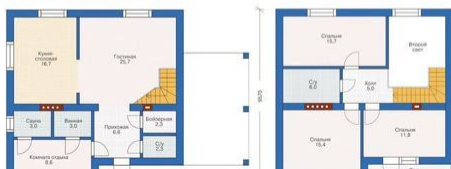

ID:86323

**2,499,999****Частный сектор / Коттедж, Тюмень, 2 499 999****Проект 54-32**  
площадь 122,1

<b>Продать или Сдать</b>	Продажа
<b>Тип</b>	Коттедж
<b>Город</b>	Тюмень
<b>Район</b>	Калининский
<b>Участок</b>	6
<b>Этажность</b>	2
<b>Площадь общая</b>	122