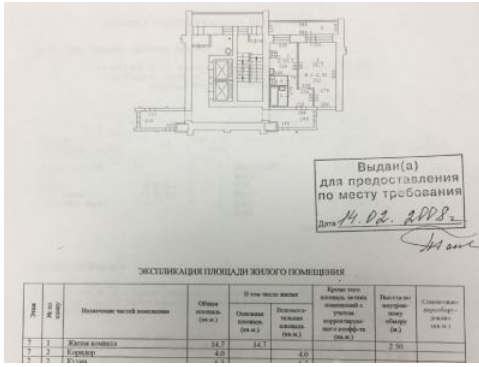

Выдан(а)
для предоставления
по месту требования
Дата 14.02.2018г.

ЭКСПЛИКАЦИЯ ПЛОЩАДИ ЖИЛОГО ПОМещения