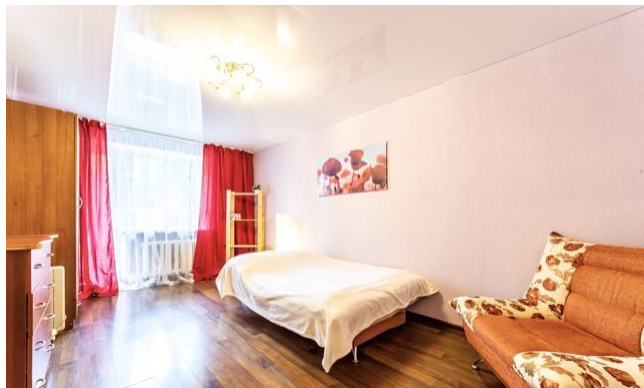

ID:94058**1,600****Посуточная аренда / Квартиры посуточно, Екатеринбург, 1 600**

Продать или Сдать	Аренда
Тип	Квартиры посуточно
Город	Екатеринбург
Метро	Геологическая
Этаж	1
Этажность	5
Материал дома	Кирпичный
Площадь общая	32.4
Площадь жилая	20
Площадь кухни	8

Сдам в Екатеринбурге посуточно по домашнему уютную 1 комнатную квартиру близко к центру города. В квартире есть все необходимое для Вашего комфортного отдыха - ТВ, WiFi, стиральная машина, уют, микроволновая печь, холодильник, посуда для приготовления. Производится влажная уборка, смена постельного белья и полотенце после каждого гостя или по запросу при длительном проживании. Несколько продуктовых супермаркетов в 2-5 минутах ходьбы. До метро Геологическая (ТРЦ Гринвич) - 10 минут на автомобиле, до аэропорта «Кольцово» 20 минут, до ЖД вокзала - 15 минут. Рядом (в пешей доступности) - Развлекательный Парк Маяковского, рестораны «Угли», «Рататуй», «Pan Smetan», жд станция Шарташ. Аквапарк Лимпопо, Дельфинариум - всего 10 мин на машине. Есть сохраненный депозит 2000 руб. Квартира не сдаётся для вечеринок, ДР и пр. Курение возможно строго на балконе! Цена зависит от длительности проживания и количества человек.