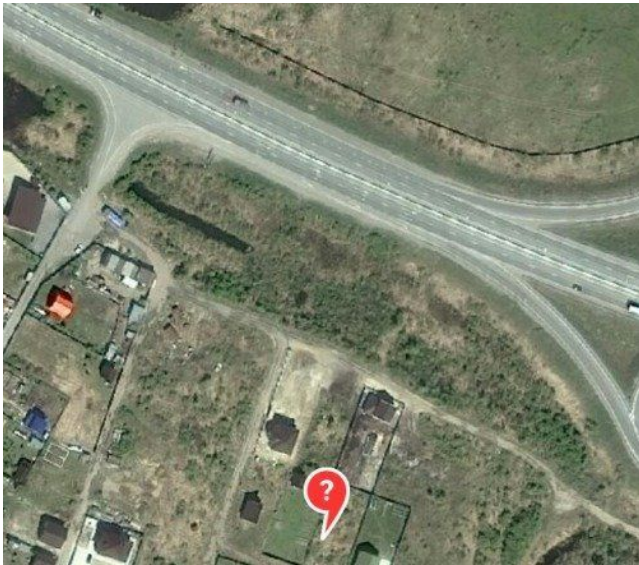

ID:84373**600,000****Земля / СНТ, Тюмень, 600 000**

Продать или Сдать	Продажа
Тип	СНТ
Город	Тюмень
Район	Центральный
Участок	9

Породам участок под строительство. с/о Приозерное рядом озеро Липовое. 9,5 сот. Подведен газ. Документы на руках. Торг.