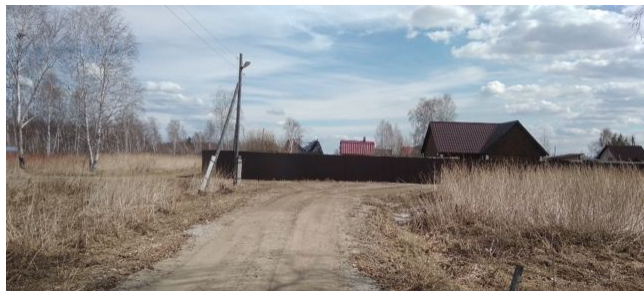

**ID:86349****100,000****Земля / СНТ, Тюмень, 100 000**

<b>Продать или Сдать</b>	Продажа
<b>Тип</b>	СНТ
<b>Город</b>	Тюмень
<b>Район</b>	Центральный
<b>Участок</b>	10

Продам земельный участок 10 сот. Собственник. 15-й км Салаирского тракта, р-н д. Решетникова. СНТ "Строитель". Электричество подведено, газопровод в перспективе. Участок не топит. Раскорчеван. Земля мягкая. Дорога до общества асфальт / дорожная плита. Зимой дороги чистят. Въезд на территорию через автоматические ворота. Охраняется. До общества ходит автобус № 155. Участок расположен в тихом, уютном месте, соседи живут круглый год.