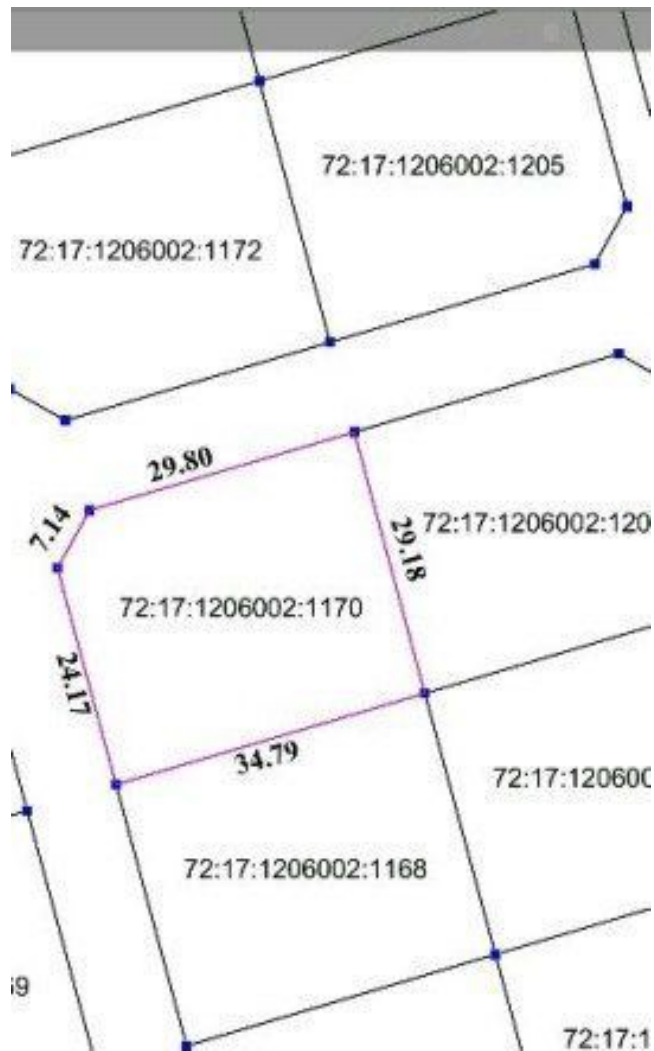

ID:86435**400,000****Земля / СНТ, Тюмень, 400 000**

Продать или Сдать	Продажа
Тип	СНТ
Город	Тюмень
Район	Ленинский
Участок	10