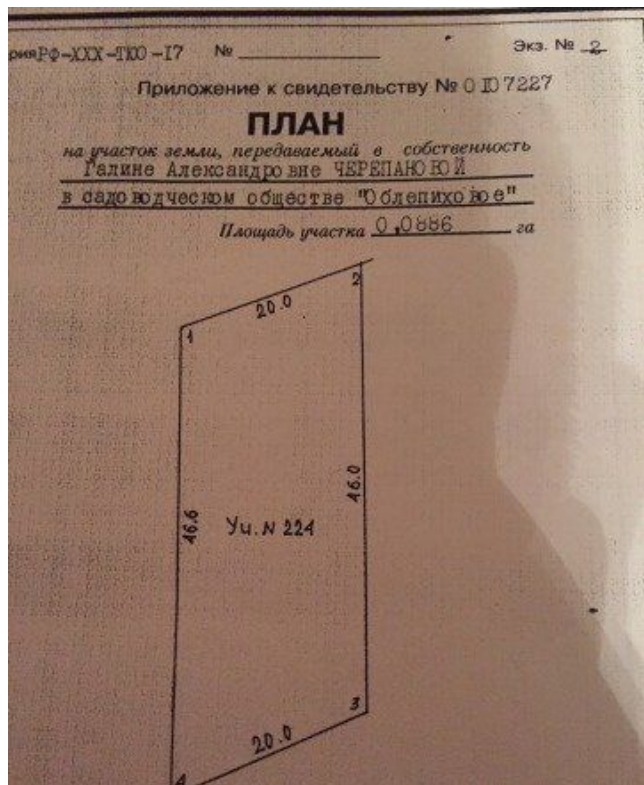

ID:90517

250,000**Земля / СНТ, Тюмень, Велижанский Тракт, 250 000**

Продать или Сдать	Продажа
Тип	СНТ
Город	Тюмень
Район	Центральный
Улица	Велижанский Тракт
Номер дома	14 км
Участок	9

Участок находится Велижанский тракт 14км, в СНТ "Облепиховое", ул.Малиновая, участок № 224 (за участком лес можно ещё рубить и рубить себе) Участки в СНТ оценивают 35т за 1сотку! Не далеко озеро липовое. На участке не чего нет! Продаю за ненадобностью! Обмена на авто, мото.