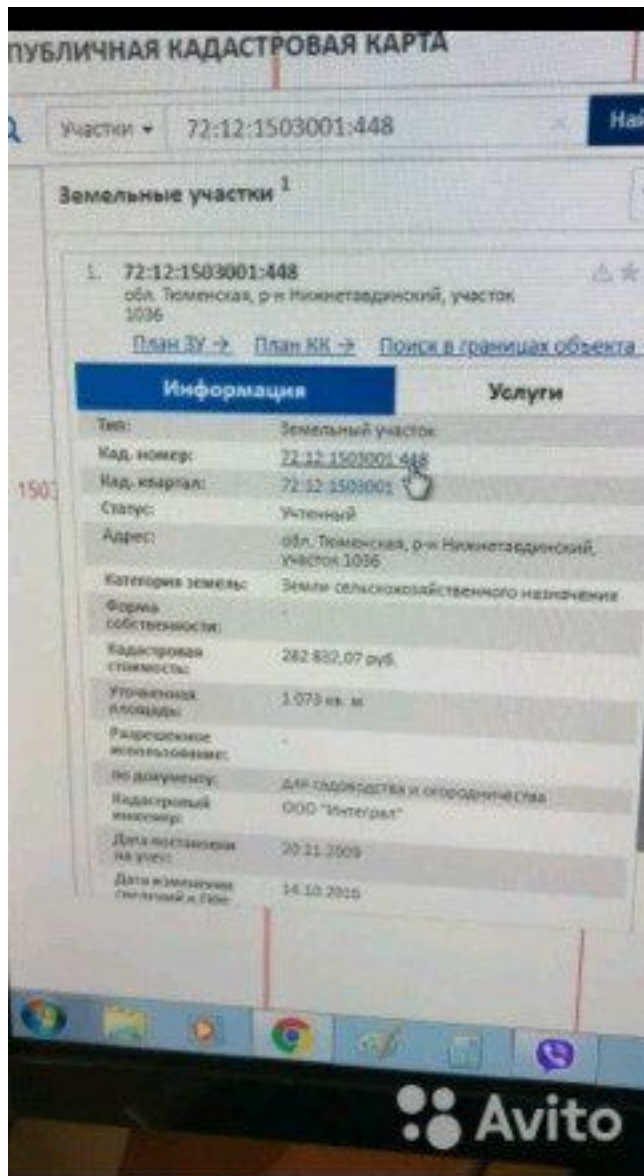

ID:93002

200,000

Земля / СНТ, Тюмень, Тюменская Улица, 200 000

Продать или Сдать

Продажа

Тип

СНТ

Город

Тюмень

Район

Центральный

Улица

Тюменская Улица

Номер дома

садовое товарищество
сотовик

Участок

10