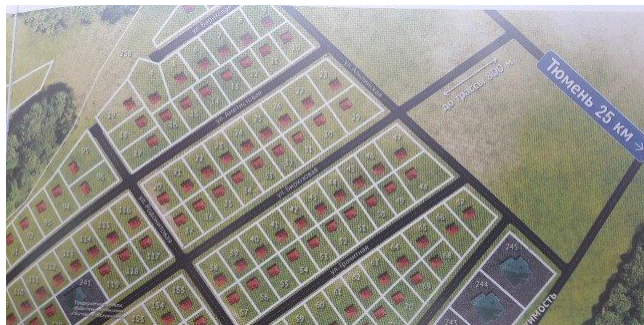

**ID:84618****700,000****Земля / ИЖС, Тюмень, Тюменская Улица, 700 000**

<b>Продать или Сдать</b>	Продажа
<b>Тип</b>	ИЖС
<b>Город</b>	Тюмень
<b>Улица</b>	Тюменская Улица
<b>Номер дома</b>	альпийская долина
<b>Участок</b>	11

ПРОДАЕТСЯ ЗЕМЕЛЬНЫЙ УЧАСТОК. Расположен на возвышенности на ровной поверхности. ул.Баритовая 8 в 1-й очереди поселка. "Альпийская долина"-современный коттеджный поселок,расположенный в селе Кулига по Ирбитскому тракту. "Альпийская долина" примыкает к лесу, расположен вблизи р.Кулига, р.Тура, горячий источник "Аван", Кулиги-Парка. Поселок вписывается в красивый природный ландшафт. С холмов открывается живописный вид на лес и реку. В поселке расположен благоустроенный парк,возле которого планируется размещение развлекательных и спортивных площадок. При въезде-детская площадка. Поселок охраняется,въезд через шлагбаум с пульта-или звонка. Своя управляющая компания. Дороги чистят круглогодично. Участки снабжены необходимыми инженерными коммуникациями: электричеством мощностью 10-15 кВтт и подведенным газопроводом.