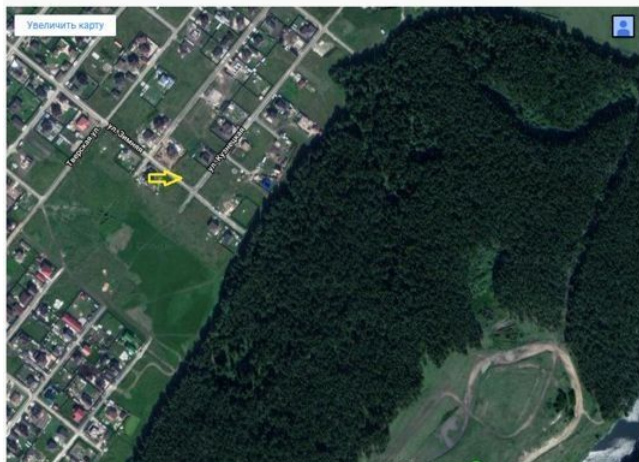

ID:84716

1,495,000

Земля / ИЖС, Тюмень, 1 495 000