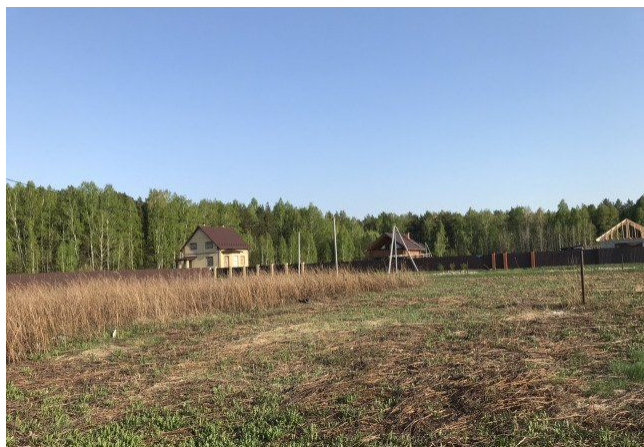

ID:85988**580,000****Земля / ИЖС, Тюмень, Московский Тракт, 580 000**

Продать или Сдать	Продажа
Тип	ИЖС
Город	Тюмень
Улица	Московский Тракт
Участок	15.9

Продаю земельный участок площадью 15,9 кв. м. под ИЖС по Московскому тракту с. Ушаково (Переваловское МО). Участок расположен у леса, в новой нарезке под ИЖС, 3 очередь). Номер участка-248. Есть столбы с линией электропередачи, в перспективе - газ. Застройка- 70%. Не агенство .