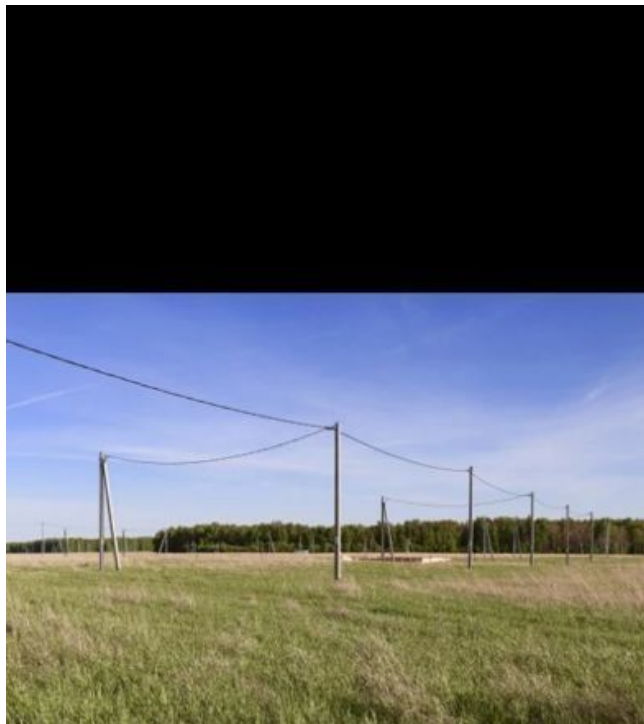

ID:86290

1,100,000

Земля / ИЖС, Тюмень, Московский Тракт, 1 100 000

Продать или Сдать	Продажа
Тип	ИЖС
Город	Тюмень
Район	Калининский
Улица	Московский Тракт
Участок	8

продаю земельный участок в д.Падерино, проведено электричество, в скором времени также будет проведен газ и проложены дороги, участок под ИЖС, прямоугольная нарезка для многодетных семей