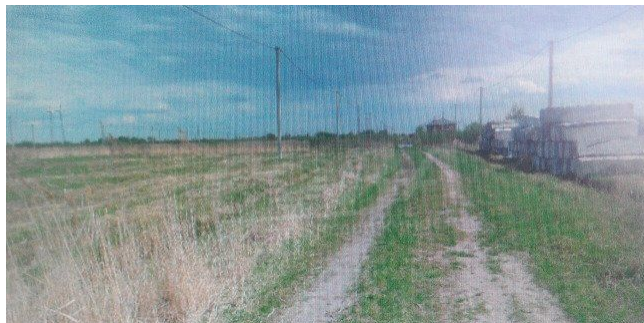

**ID:90636****650,000****Земля / ИЖС, Тюмень, 650 000**

<b>Продать или Сдать</b>	Продажа
<b>Тип</b>	ИЖС
<b>Город</b>	Тюмень
<b>Район</b>	Центральный
<b>Участок</b>	10

В границах города Тюмени (р-н п. Березняки). Электричество официально плата по счетчику АО "Тюменьэнерго". Не садовое товарищество, улицы широкие (22м), дороги отгредированы, высокое место. Люди строятся и живут. Собственник. Торг. Обмен на авто, снегоход или квадроцикл с доплатой в обе стороны.