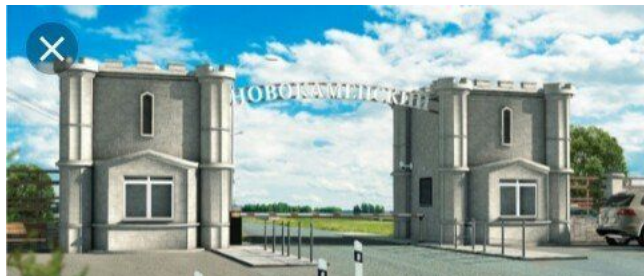

ID:91026

600,000**Земля / ИЖС, Тюмень, 600 000**

Продать или Сдать	Продажа
Тип	ИЖС
Город	Тюмень
Район	Калининский
Участок	20

Новый загородный поселок «Новокаменский» соответствует всем требованиям загородной жизни. Комфортные условия, созданные собственной управляющей компанией, коммуникации, выполненные по евростандарту, охрана и развитая инфраструктура. Рядом находится село Каменка, в ней имеется школа, детский сад, есть разные кружки, церковь, так же рядом загородный клуб Аван и Кулига парк 3 въезда с КПП. Удобное расположение. (3 очередь) рассмотрю варианты обмена.