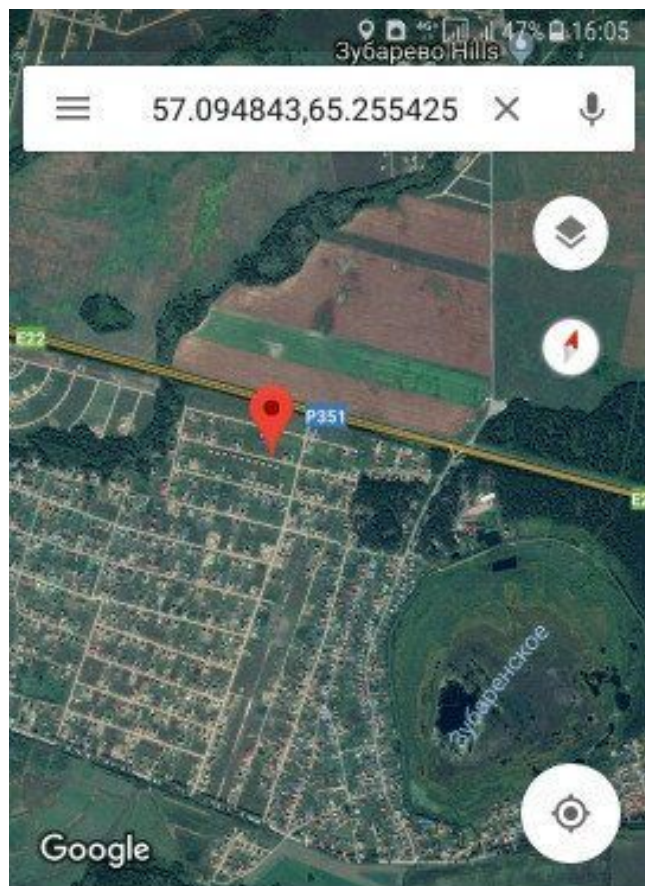

ID:91600

**995,000****Земля / ИЖС, Тюмень, 995 000**

<b>Продать или Сдать</b>	Продажа
<b>Тип</b>	ИЖС
<b>Город</b>	Тюмень
<b>Участок</b>	15

**Без названия**

рядом: P351, Тюменская обл., 625... - 🚗 34 мин.

ВОЗМОЖЕН ОБМЕН НА ВАШЕ АВТО Московский тракт. Продам свой участок в коттеджном поселке Зубаревские просторы. ул.Московская 14 участок. Дороги,электричество,газ, все есть. До города рукой подать.