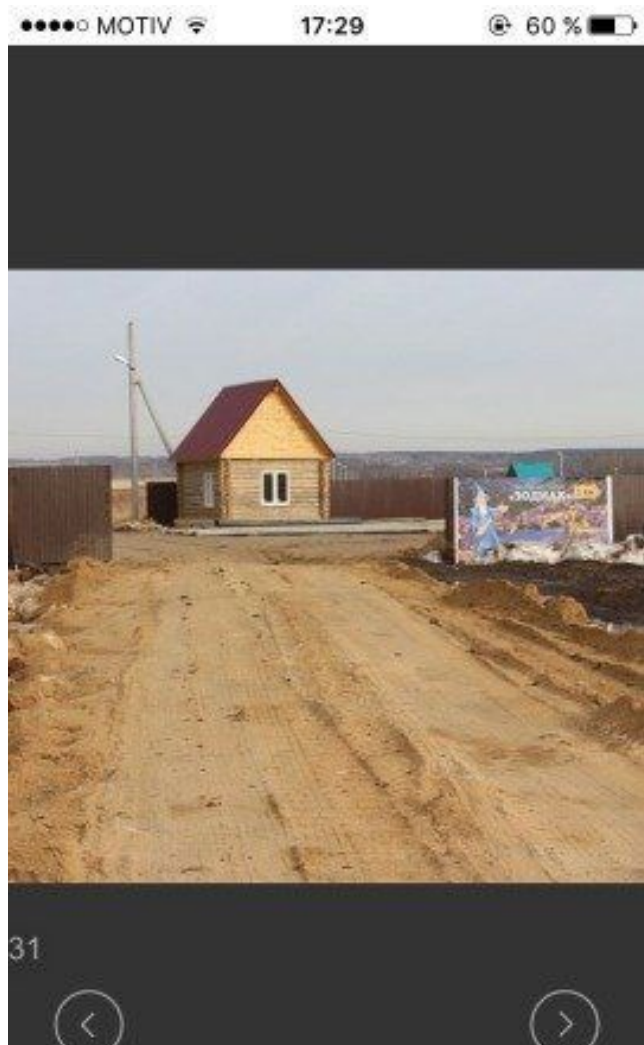

ID:94469

**200,000****Земля / ИЖС, Екатеринбург, 200 000**

|                          |                   |
|--------------------------|-------------------|
| <b>Продать или Сдать</b> | Продажа           |
| <b>Тип</b>               | ИЖС               |
| <b>Город</b>             | Екатеринбург      |
| <b>Метро</b>             | Площадь 1905 года |
| <b>Участок</b>           | 10                |

**СРОЧНО!!!** Продам земельный участок в коттеджном посёлке "Зодиак". Собственник. 10 соток земли. Расположенном в Белоярском районе посёлок Гусева, 34 км от Екатеринбурга. Въезд возможен как со стороны Тюменского тракта через Малые Брусяны, так и с Каменск-Уральского тракта. К.П. находится под круглосуточной охраной, во круг посёлка забор и ров 2/2, есть электричество. К.П. застраивается очень быстро, есть водоём (зарыблен). Отличное предложение строительства загородного дома! **Торопитесь!!!**