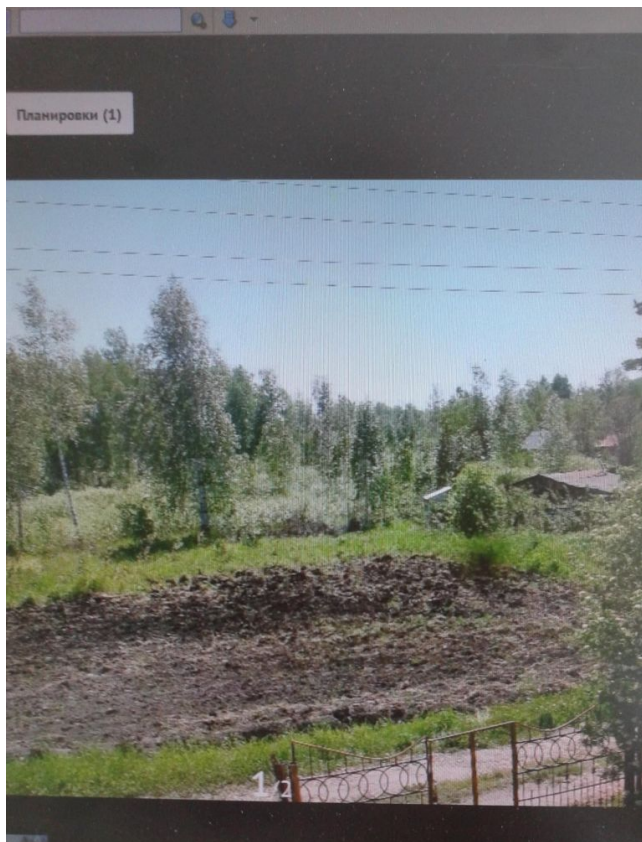

ID:84443**225,000****Земля, Тюмень, Тюменская Улица, 225 000**

Продать или Сдать	Продажа
Тип	Земля
Город	Тюмень
Улица	Тюменская Улица
Номер дома	россия г.
Участок	10

Участок 10 соток расположен в 24 км от города в СНТ Лесник-2 по ул. Центральная1. Отличная федеральная трасса до п. Молодежный, далее до переезда Подъём - по асфальту. Далее покрытие - щебень. Подъезд к участку на машине, круглогодичный. Лесной массив рядом. Соседи нормальные. Возможно добавить к участку до 5 соток. В СНТ есть озеро, магазин. Ходит электричка.