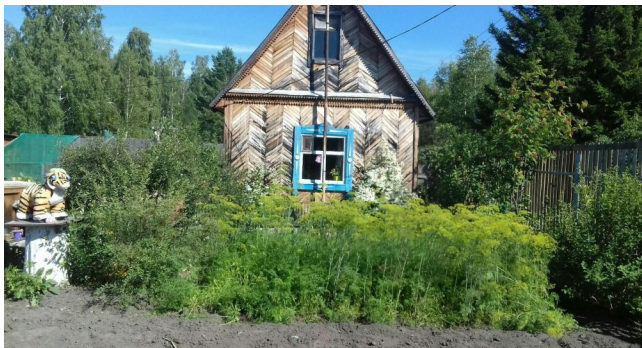

ID:87934**360,000****Земля, Тюмень, 360 000**

Продать или Сдать	Продажа
Тип	Земля
Город	Тюмень
Участок	9.5

Продаётся дача по московскому тракту за п.молодежный. Снт Лесник-2 на участке имеется дом с печкой, баня, колодец, теплица, дровеник, сарайки для животных, клубника, малина, яблоня, крыжовник, смородина, земля хорошая, участок ухожен, соседи хороши, лес рядом грибы. Хозяйка Всё документы готовы. Имеется прописка. Можно мат. Капитал.